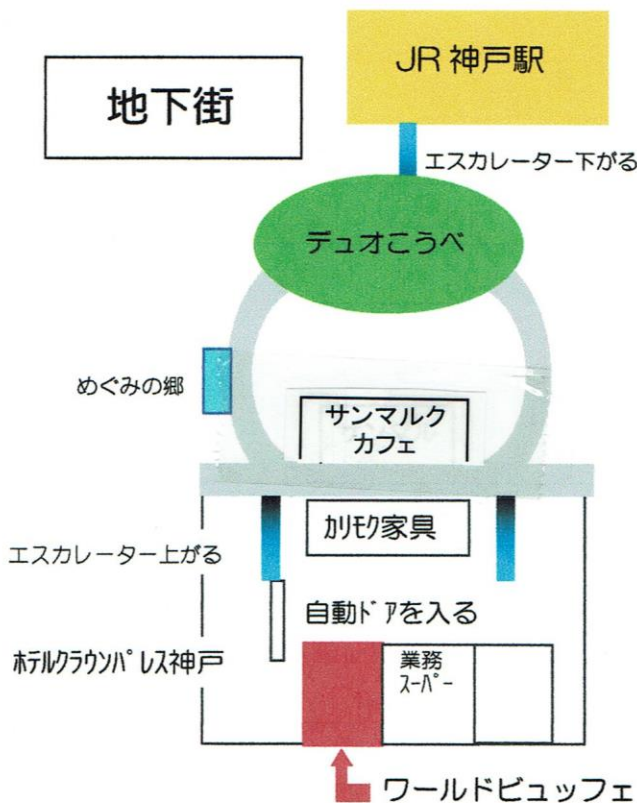

神港高校 19 回生普通科同窓会のお知らせ

古希おめでとうございます！

春たけなわの季節となりました。皆様、お元気でお過ごしでしょうか？
 今回は古希を迎える節目の年にあたります。
 いまひとたび、高校時代のあの頃に戻り楽しく語り合きましょう。
 是非ご参加下さいますようご案内申し上げます。

記

- 日 時 平成 30 年 5 月 26 日 (土)
 場 所 ワールドビュッフェ ハーバーランド店 078-362-2525
 神戸市中央区東川崎町 1-3-3 ハーバーセンタービル地下 1 階
 時 間 午前 11 時から午後 4 時
 会 費 3000 円 [ランチ食べ放題 飲み放題 (2 時間限定)・諸雑費含む]

以上

アクセス

JR 神戸駅 浜側のエスカレーターで
 地下《デュオこうべ》に降りる。
 右側通路を通り突き当たりカリモク家具の
 右側エスカレーターを上がる。
 左側の自動ドアに入る。

幹事 (連絡先)

- 井上 次夫 090-3653-0326
 藤田 和俊 090-3841-3815
 呂 鎮華 090-3713-2317